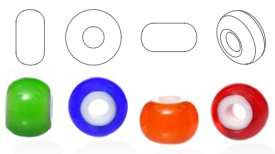

PRECIOSA Kornelián

PRECIOSA Kornelián hvězda

Preciosa Ornela představuje unikátní typy rokažlu kombinující skloviny, PRECIOSA Kornelián a PRECIOSA Kornelián hvězdu.

PRECIOSA Kornelián je rokažl s kulatou dírkou, mezivrstvou z bílé křídly s kulatým okrajem a přetahem z transparentního skla v barvách fialová, černá, modrá, zelená, tyrkysová, žlutá, oranžová a červená.

PRECIOSA Kornelián hvězda je druh Korneliánu, tentokrát s mezivrstvou ve tvaru šesticípé hvězdy. Cípy bílého jádra prosvítají barevným transparentním přetahem a jejich stíny vytvářejí dojem jemných proužků.

Zajímavý efekt stínování povrchu vynikne zejména na větších velikostech.

PRECIOSA Kornelián

Číslo artiklu: 311 19 001

Velikost: 10/0 - 34

PRECIOSA Kornelián hvězda

Číslo artiklu: 311 69 001

Velikost: 8/0 - 34