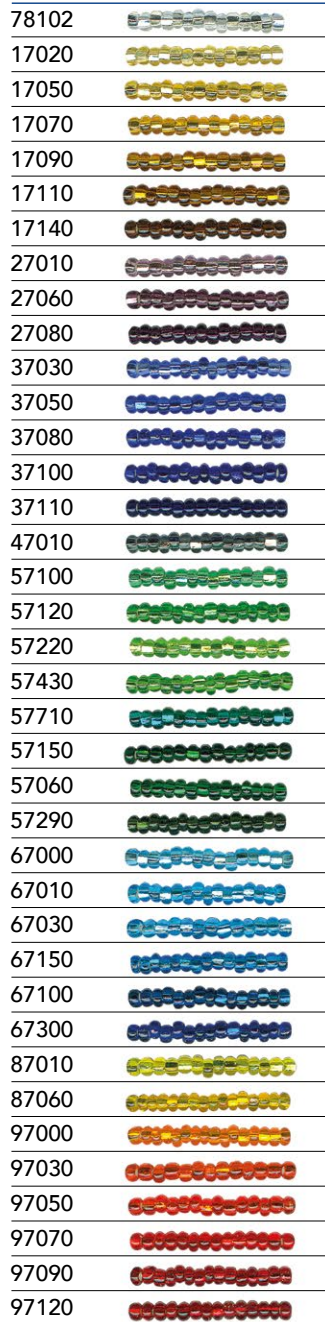

Traditional Czech Beads

Seed Beads

Rocailles

Traditional Czech Beads

ART No. 311 19 001 ☉
 Natural Transparent

ART No. 331 29 001 ☐
 Transparent - Silver Lined

ART No. 331 39 001 ☉
 Transparent - Matt

ART No. 331 39 001 ☉
 Transparent - Matt
 and Rainbow

ART No. 331 19 001 ☉
Opaque Bronze

01700	
01710	
01770	

ART No. 331 19 001 ☉
Opaque - Color Lustered

46085	
46088	
46025	
46035	
46055	
46095	
83111	
93141	
63022	
33062	
33021	
33023	
33025	
33061	
63025	
63021	
53233	
83113	
83119	
83112	
18601	
93199	
93192	
93195	
49055	
49095	

46205	
57205	
59205	
14600	
24020	
34020	
34210	
44020	
54250	
64050	
84110	
94140	
94190	

ART No. 331 39 001 ☉
Opaque - Matt

13600	
33210	
53250	
83110	
93140	
93190	

ART No. 331 39 001 ☉
Opaque - Matt and Rainbow

14600	
34210	
54250	
84110	
94140	
94190	

ART No. 331 19 001 ☉
Travertin

66209	
29980	
89110	
99190	
99110	
59943	
69130	

ART No. 331 19 001 ☉
Shell

47102	
57206	
47112	
47113	
47115	
47185	
46112	
46113	